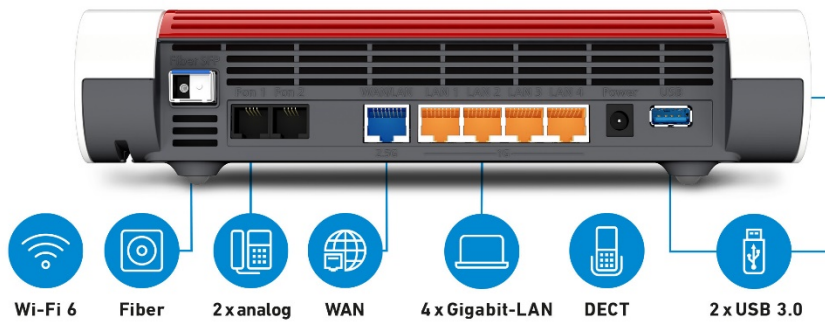

Technische Features

Router-Funktionen

- Glasfaser-Router mit Firewall/NAT, DHCP-Server, DynDNS-Client, UPnP AV
- Für den Anschluss an AON (Active Optical Network) geeignet
- Routerbetrieb auch über eine bestehende Internetverbindung via LAN oder mit Mediakonverter am SFP-Modul
- Unterstützung von IPv6
- Stateful Packet Inspection Firewall mit Portfreigabe für sicheres Surfen
- Sicherer Fernzugang über das Internet mit VPN (IPSec)

Telefonie-Funktionen

- Telefonanlage mit DECT-Basis für bis zu 6 Schnurlostelefone
- Verschlüsselte Sprachübertragung ab Werk
- Anschluss für ein analoges Telefon, Anrufbeantworter oder Fax
- Unterstützt HD-Telefonie für ein natürliches Klangbild
- DECT Eco: Funkabschaltung für höchste Ergonomie
- 5 integrierte Anrufbeantworter inklusive E-Mail-Weiterleitung (voice to mail)
- Rufumleitung, interne Rufe, Dreierkonferenzen, Vermitteln
- Rufnummernsperrung, Weckruf, Babyfon, VIP-Rufe und Klingelsperre
- Internettelefonie SIP-konform nach RFC 3261
- Anmeldung von IP-Telefonen (LAN/WLAN) nach SIP-Standard
- FRITZ!App Fon für Festnetztelefon mit dem Smartphone

WLAN-Funktionen

- 2 x 2 WLAN AX (Wi-Fi 6) mit Multi-User-MIMO
- WLAN AX für gleichzeitigen Einsatz im 2,4-GHz- und 5-GHz-Frequenzband
- Übertragungsraten bis 2.400 MBit/s (5 GHz) und 1.200 MBit/s (2,4 GHz)
- Kompatibel zu WLAN 802.11ac (Wi-Fi 5), n (Wi-Fi 4), g und a
- Vergrößert das Heimnetz mit WLAN Mesh
- Ab Werk sicher mit aktivierter WPA2-Verschlüsselung, WPA3 ist zusätzlich verfügbar
- Wi-Fi Protected Setup (WPS)
- WLAN-Gastzugang – sicheres Surfen für Freunde und Besucher
- WLAN-Autokanal: automatisierte Suche nach einem störungsfreien WLAN-Funkkanal
- WLAN Eco für optimale Leistung bei minimalem Stromverbrauch

Mediaserver/NAS

- Interner Speicher (NAS)
- FRITZ!NAS – einfacher Zugriff über Browser auf alle Dateien im Netzwerk, unabhängig vom Speicherort
- Mediaserver stellt UPnP-AV-kompatiblen Empfängern Musik, Bilder und
- Videos im Heimnetz zur Verfügung (SMB, FTP, UPnP AV)
- Unterstützt DLNA-fähige Geräte
- Leistungsstarker Prozessor für vernetzte Anwendungen wie IPTV,
- Video on Demand und Mediastreaming
- Sicherer Fernzugriff über das Internet auf gespeicherte Daten möglich

FRITZ!OS

- fritz.box: Übersichtliche Benutzeroberfläche – intuitiv über den Browser zu bedienen
- Mit MyFRITZ! von überall sicher auf die eigene FRITZ!Box zugreifen
- Komfortfunktionen wie Kindersicherung, Push Service, Cloud-Kontakte, Online-Speicher
- Wake on LAN per Internet
- WLAN-Telefonate im Heimnetz mit iPhone und Android-Smartphones
- Optimierte FRITZ!Box-Oberfläche für Smartphones und Tablets
- Übersicht im Heimnetz, Expertenmodus, Hilfefunktion mit Volltextsuche u. v. m.

Smart-Home-Funktionen